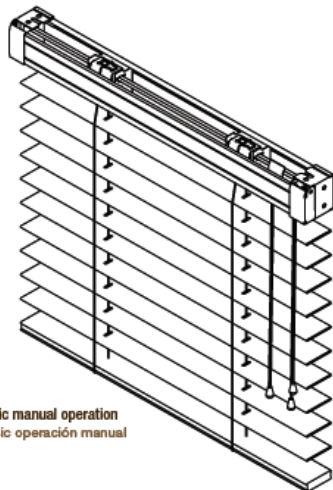

Type / Tipo Description / Descripción

**SYSTEM CLASSIC MANUAL OPERATION**

Head rail size. 51 x 57 mm  
 Head rail colours: 01, 04, 06, 07, 11, 12, 14, 15, 17, 19, 22, 26, 30, 41.  
 Type of ladder: ladder string, privacy and tape  
 Type of cord: 2.8 mm. Matching with the ladder colour.  
 Type of bracket 50mm slat : side box brackets wall/ceiling fitting. Optional 50mm swivel brackets.  
 Type of bracket 70mm slat: side box bracket with extra piece for 70mm slat. Optional 70mm swivel brackets.  
 Extensible brackets: 100/150mm and 150/200mm extensible brackets available to fit to the existing bracket to install the blind away from the wall.  
 Operation: by cords to tilt and lift the blind.

**SISTEMA CLASSIC OPERACIÓN MANUAL**

Medidas cabezal: 51 x 57 mm.  
 Colores cabezal: 01, 04, 06, 07, 11, 12, 14, 15, 17, 19, 22, 26, 30, 41.  
 Tipo de sujeción: escalerilla, privacy y cinta.  
 Tipo de cordón: 2,8 mm a tono con el color de la sujeción.  
 Tipo de soporte 50mm: cajetines laterales, opcional giratorio (Swivel) 50.  
 Tipo soporte 70mm: cajetines laterales con pieza suplemento, opcional giratorio (Swivel) 70.  
 Todos los tipos de soporte permiten instalación a pared y techo.  
 Escuadras de separación: 100/150 mm y 150/200 mm.  
 Se adaptan al soporte de instalación para separar la cortina de la pared.  
 Operación: mediante cordones para orientar, subir y bajar la cortina