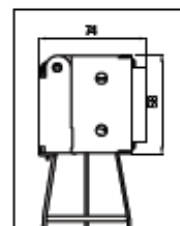

**SISTEMA CLASSIC OPERACIÓN MANUAL**

Medidas cabezal: 51 x 57 mm.  
 Colores cabezal: 01, 04, 06, 07, 11, 12, 14, 15, 17, 19, 22, 26, 30, 41.  
 Tipo de sujeción: escalerilla, privacy y cinta.  
 Tipo de cordón: 2,8 mm a tono con el color de la sujeción.  
 Tipo de soporte 50mm: cajetines laterales, opcional giratorio (Swivel) 50.  
 Tipo soporte 70mm: cajetines laterales con pieza suplemento, opcional giratorio (Swivel) 70.  
 Todos los tipos de soporte permiten instalación a pared y techo.  
 Escuadras de separación: 100/150 mm y 150/200 mm.  
 Se adaptan al soporte de instalación para separar la cortina de la pared.  
 Operación: mediante cordones para orientar, subir y bajar la cortina

Classic manual operation  
Classic operación manual

Installation bracket  
Detalle soporte

L50  
Head rail side view  
Detalle perfil cabezal

L70

**SYSTEM ANTICA MANUAL OPERATION**

Head rail size: 49 x 79mm  
 Head rail colours: same as the wood slat.  
 Mecanismos available in 5 colours: white, black, silver, bronze and ivory.  
 Valance is not supplied with this system.  
 Type of ladder: ladder tape.  
 Type of lift cord: 2.3/ 2,8 mm in the same colour as the ladder  
 Type of tilt cord: 2.8mm in the same colour as the ladder  
 Type of bracket: specific Antica wall/ceiling fitting bracket  
 Operation: by cords to lift and tilt the blind.  
 Colores cabezal: mismo que la lama de madera.  
 Mecanismos vista disponibles en 5 colores: blanco, negro, plata, bronce y marfil.  
 No se suministra cenefa con este sistema.  
 Tipo de sujeción: cinta.  
 Tipo de cordón freno: 2,3/ 2,8 mm a tono con el color de sujeción.  
 Tipo de cordón orientador: 2,8 mm a tono con el color de sujeción.  
 Tipo de soporte: específico cabezal Antica techo/pared.  
 Operación: mediante cordones para orientar, subir y bajar la cortina.