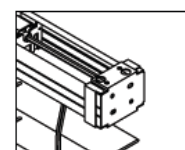

Stack mm / Repliegue mm				
Blind drop Altura cortina	Wood 50/70 Madera 50/70			
	Ladder string Escalerilla		Tape 25 Cinta 25	Tape 38 Cinta 38
	L50	L70	L50	L50
600	112	115	122	119
1000	147	143	161	160
1500	190	178	209	211
2000	233	213	257	264
2500	276	248	305	313
3000	319	283	353	364

Stack mm Repliegue mm				Stack mm Repliegue mm			
Blind drop Altura cortina	Crystal 50/70			Blind drop Altura cortina	Aluminio 50/70		
	Ladder string Escalerilla	Ladder string Escalerilla	Tape 50 Cinta 50		Ladder string Escalerilla	Ladder string Escalerilla	Tape 50 Cinta 50
	L50	L70	L50		L50	L70	L50
500	89	85	87	500	88	91	90
1000	108	111	114	1000	100	107	105
1500	127	140	141	1500	115	130	125
2000	146	164	168	2000	130	153	145
2500	165	194	195	2500	145	176	165
3000	184	224	222	3000	160	199	185

Installation bracket
Detalle soporte