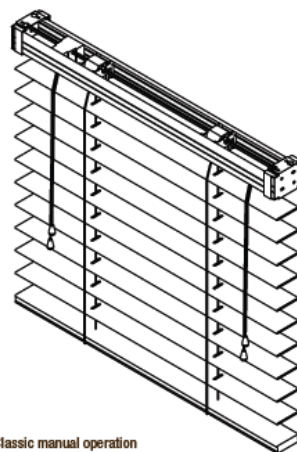

Stack mm / Repliegue mm				
Blind drop Altura cortina	Wood 50/70 Madera 50/70			
	Ladder string Escalerilla		Tape 25 Cinta 25	Tape 38 Cinta 38
	L50	L70	L50	L50
600	112	115	122	119
1000	147	143	161	160
1500	190	178	209	211
2000	233	213	257	264
2500	276	248	305	313
3000	319	283	353	364

Stack mm Repliegue mm				Stack mm Repliegue mm			
Blind drop Altura cortina	Crystal 50/70			Blind drop Altura cortina	Aluminio 50/70		
	Ladder string Escalerilla	Ladder string Escalerilla	Tape 50 Cinta 50		Ladder string Escalerilla	Ladder string Escalerilla	Tape 50 Cinta 50
	L50	L70	L50		L50	L70	L50
500	89	85	87	500	88	91	90
1000	108	111	114	1000	100	107	105
1500	127	140	141	1500	115	130	125
2000	146	164	168	2000	130	153	145
2500	165	194	195	2500	145	176	165
3000	184	224	222	3000	160	199	185