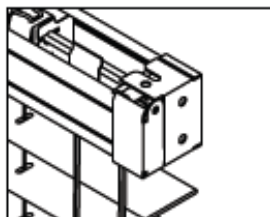

Installation bracket
Detalle soporte