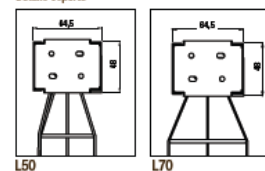

Head rail side view
Detalle perfil cabezal